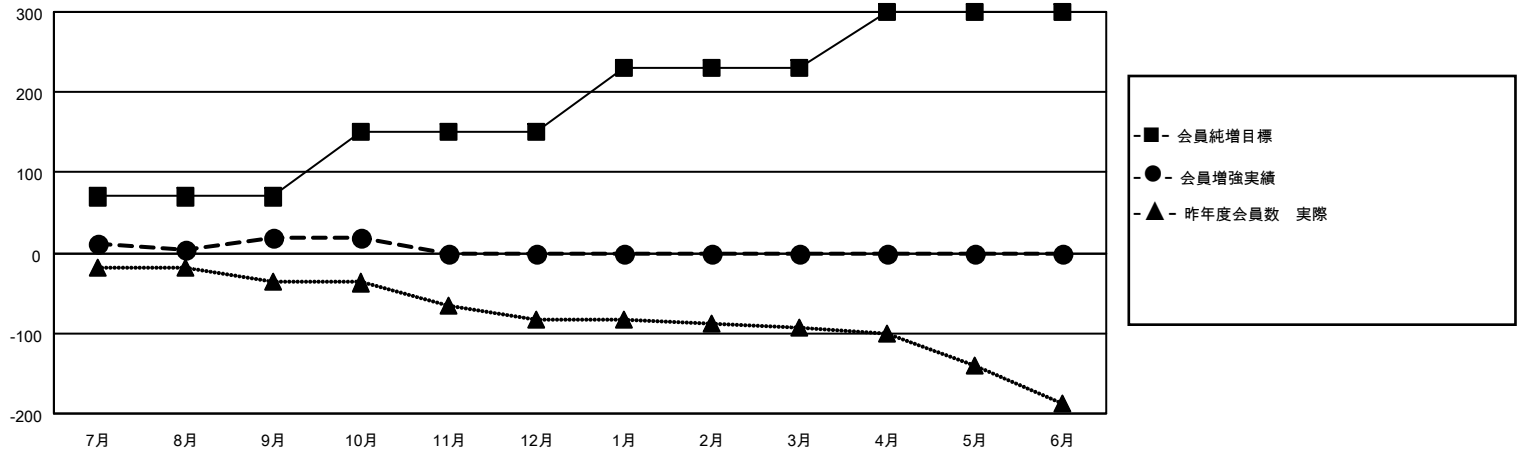

MONTHLY MEMBERSHIP PROGRESS REPORT

地域 JAPAN

District 333 C

Results as of: 10/31/2021

クラブ			
結果：2021-2022			
四半期	新クラブ目標	新クラブ	解散クラブ
7月/8月/9月	0	0	0
10月/11月/12月	1	0	0
1月/2月/3月	1	0	0
4月/5月/6月	0	0	0

名			
結果：2021-2022			
四半期	会員純増目標	会員増強実績	退会者(転籍を含む)実際
7月/8月/9月	70	51	31
10月/11月/12月	80	10	7
1月/2月/3月	80	0	0
4月/5月/6月	70	0	0

新クラブ目標及び実績累計

会員目標及び実績累計

解散クラブ: 0	23 CLUBS OF 114 一名以上の新会 員を登録	<u>男女別</u>	
退会者		男性	2,253 (78.67%)
物故会員 8	会員累計データを見るには、ここをクリック	女性	611 (21.33%)
クラブ解散 0		NON BINARY	0 (0.00%)
その他 30		PREFER NOT TO ANSWER	0 (0.00%)
合計 38		世帯主/家族会員合計	673
		国際会費半額の家族会員	365