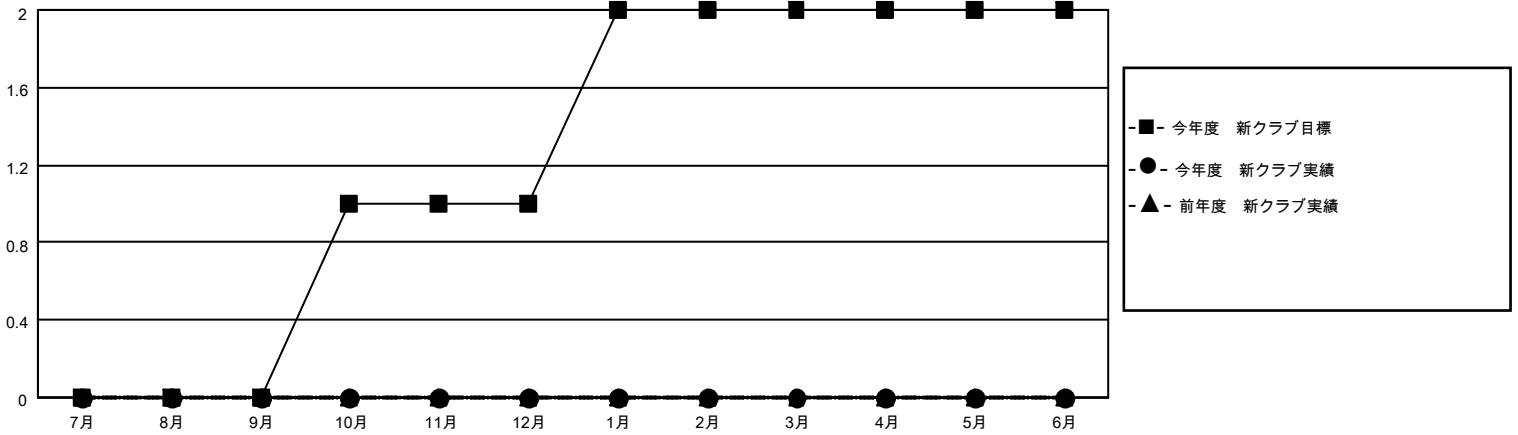

MONTHLY MEMBERSHIP PROGRESS REPORT

地域 JAPAN

District 333 C

Results as of: 10/31/2021

クラブ			
結果：2021-2022			
四半期	新クラブ目標	新クラブ	解散クラブ
7月/8月/9月	0	0	0
10月/11月/12月	1	0	0
1月/2月/3月	1	0	0
4月/5月/6月	0	0	0

名			
結果：2021-2022			
四半期	会員純増目標	会員増強実績	退会者(転籍を含む)実際
7月/8月/9月	70	51	31
10月/11月/12月	80	10	7
1月/2月/3月	80	0	0
4月/5月/6月	70	0	0

新クラブ目標及び実績累計

会員目標及び実績累計

解散クラブ: 0	23 CLUBS OF 114 一名以上の新会 員を登録	<u>男女別</u>	
退会者		男性	2,253 (78.67%)
物故会員 8	会員累計データを見るには、ここをクリック	女性	611 (21.33%)
クラブ解散 0		NON BINARY	0 (0.00%)
その他 30		PREFER NOT TO ANSWER	0 (0.00%)
合計 38		世帯主/家族会員合計	673
		国際会費半額の家族会員	365